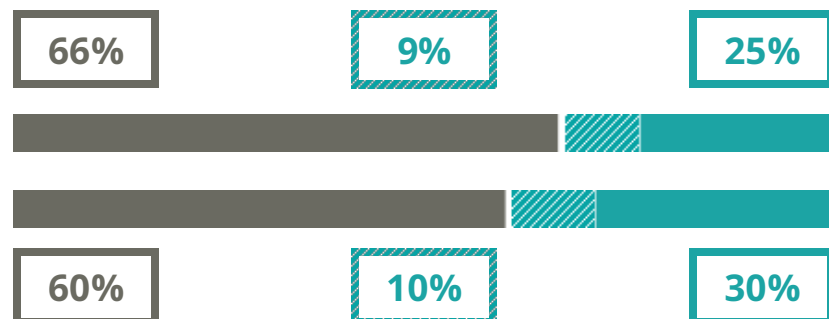

VIA SANT'AGNESE

ARTISTICO

VIA SANT'AGNESE 44, TIVOLI(ROMA)

Indice FGA: **49.04/100**

Forchetta: [**40.97- 58.61**]

VOTO MEDIO MATURITA'
IMMATRICOLATI

VOTO MEDIO MATURITA'
NON IMMATRICOLATI

NUMERO MEDIO
DIPLOMATI PER ANNO

TASSI D'ISCRIZIONE E ABBANDONO

- Non si immatricolano
- Si immatricolano e non superano il I anno
- Si immatricolano e superano il I anno

COSA SCELGONO GLI IMMATRICOLATI?

Quali sono le aree disciplinari più gettonate dai diplomati di questa scuola?
E in quali atenei si immatricolano con maggior frequenza?